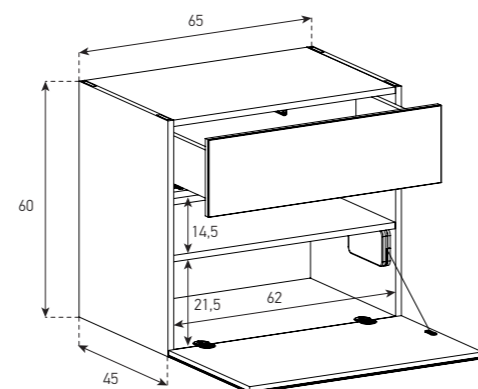

10062

10083

6565

6586

COMBO CABINETS

5065

5066

6587

10063

5087

5088

10064

10084

5089

6564

10085

10086