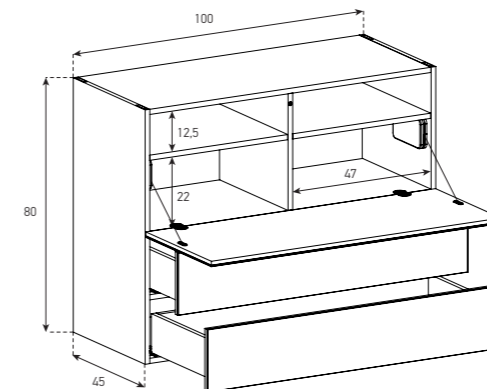

10062

10083

6565

6586

COMBO CABINETS

5065

5066

6587

10063

5087

5088

10064

10084

5089

6564

10085

10086