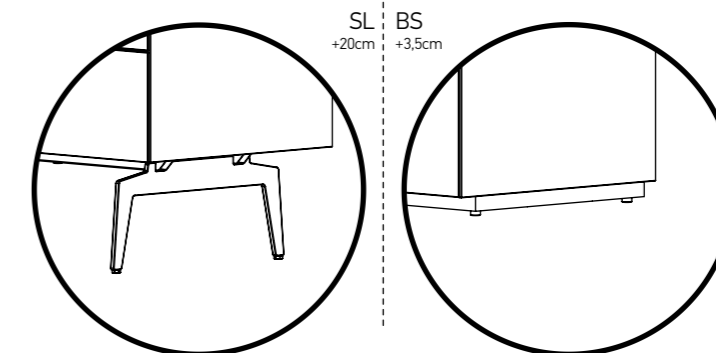

CODE SAMPLE

CABINET TYPES CODE SAMPLE

SB - 5061 - WHT-BS-B

1 2 3 4 5

1 - SONOROUS SIDEBOARD

2 - CABINET TYPE (SEE TECHNICAL DRAWINGS FOR MORE INFO)

LENGTH X HEIGHT	FLAP DOWN	DRAWER	DOOR	COMBO
50x60	-	5061/5062/5063	5064	5065 / 5066
50x80	5081	5082/5083/5084/5085	5086	5087 / 5088 / 5089
65x60	-	6561/6562/6563	-	6564 / 6565
65x80	6581	6582/6583/6584/6585	-	6586 / 6587
100x60	-	10061	10062	10063 / 10064
100x80	10081	10082	10083	10084 / 10085 / 10086
130x60	-	13061	-	13062 / 13063
130x80	13081	13082	-	13083 / 13084

3 - DOOR COLOR

GLASS

WOOD

: BLK / WHT / GRP / RED / BLU / YLW / CPR / CPN / PIT / SFR / FYO

: OAK / AMZ / TOR / WNT / COR / MOL / SBG / SGR / SWH

4 - BASE OPTION

5 - STRUCTURE

TOP GLASS CODE SAMPLE

SB-TG-WHT-195

1 2 3 4

1 - SONOROUS SIDEBOARD

2 - TOP GLASS

3 - GLASS COLOR

(BLK / WHT / GRP / RED / BLU / YLW / CPR / CPN / PIT / SFR / FYO)

4 - SIDEBOARD LENGTH

(150 / 165 / 180 / 195 / 200 / 215 / 230 / 245 / 250 / 260 / 300)

STEEL LEG CODE SAMPLE

SB-SL-GRY-195

1 2 3 4

1 - SONOROUS SIDEBOARD

2 - STEEL LEG

3 - STEEL LEG COLOR

(BLK / WHT / GRY)

4 - SIDEBOARD LENGTH

(150 / 165 / 180 / 195 / 200 / 215 / 230 / 245 / 250 / 260 / 300)

EXAMPLE ORDER CODES FOR (SAMPLE 1) COMBINATION

CABINETS :

SB-6564-FYO-SL-B

SB-6563-FYO-SL-D

SB-6565-FYO-SL-C

TOP GLASS : SB-TG-FYO-195

STEEL LEG : SB-SL-GRY-195