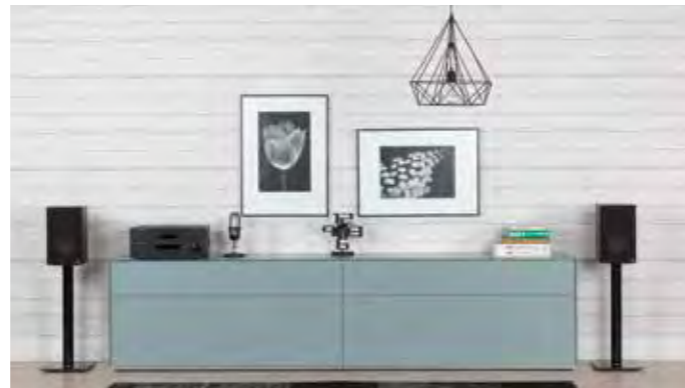

PAGE: 108-109

SB-13062-FYO-BS-B
SB-13062-FYO-BS-C
SB-TG-FYO-260