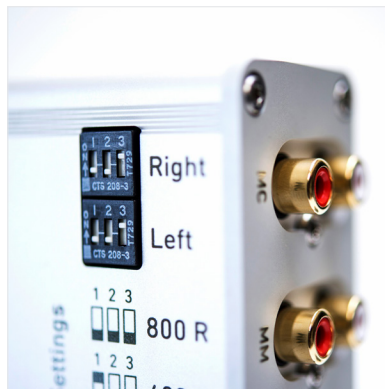

LINDEMANN LIMETREE TO NEJLEPŠÍ ZA 25 LET

Série Limetree je navržena a vyráběna v Německu týmem specialistů kolem Norberta Lindemanna. Ve snaze o absolutní zvukovou kvalitu jsou všechny komponenty promyšleny až do posledního detailu. Ať už jsou analogové nebo digitální, vždy si můžete být jisti, že při poslechu prožijete nezapomenutelné chvíle.

Seznamte se s našimi nejnovějšími modely.

DESIGNED & MADE IN GERMANY